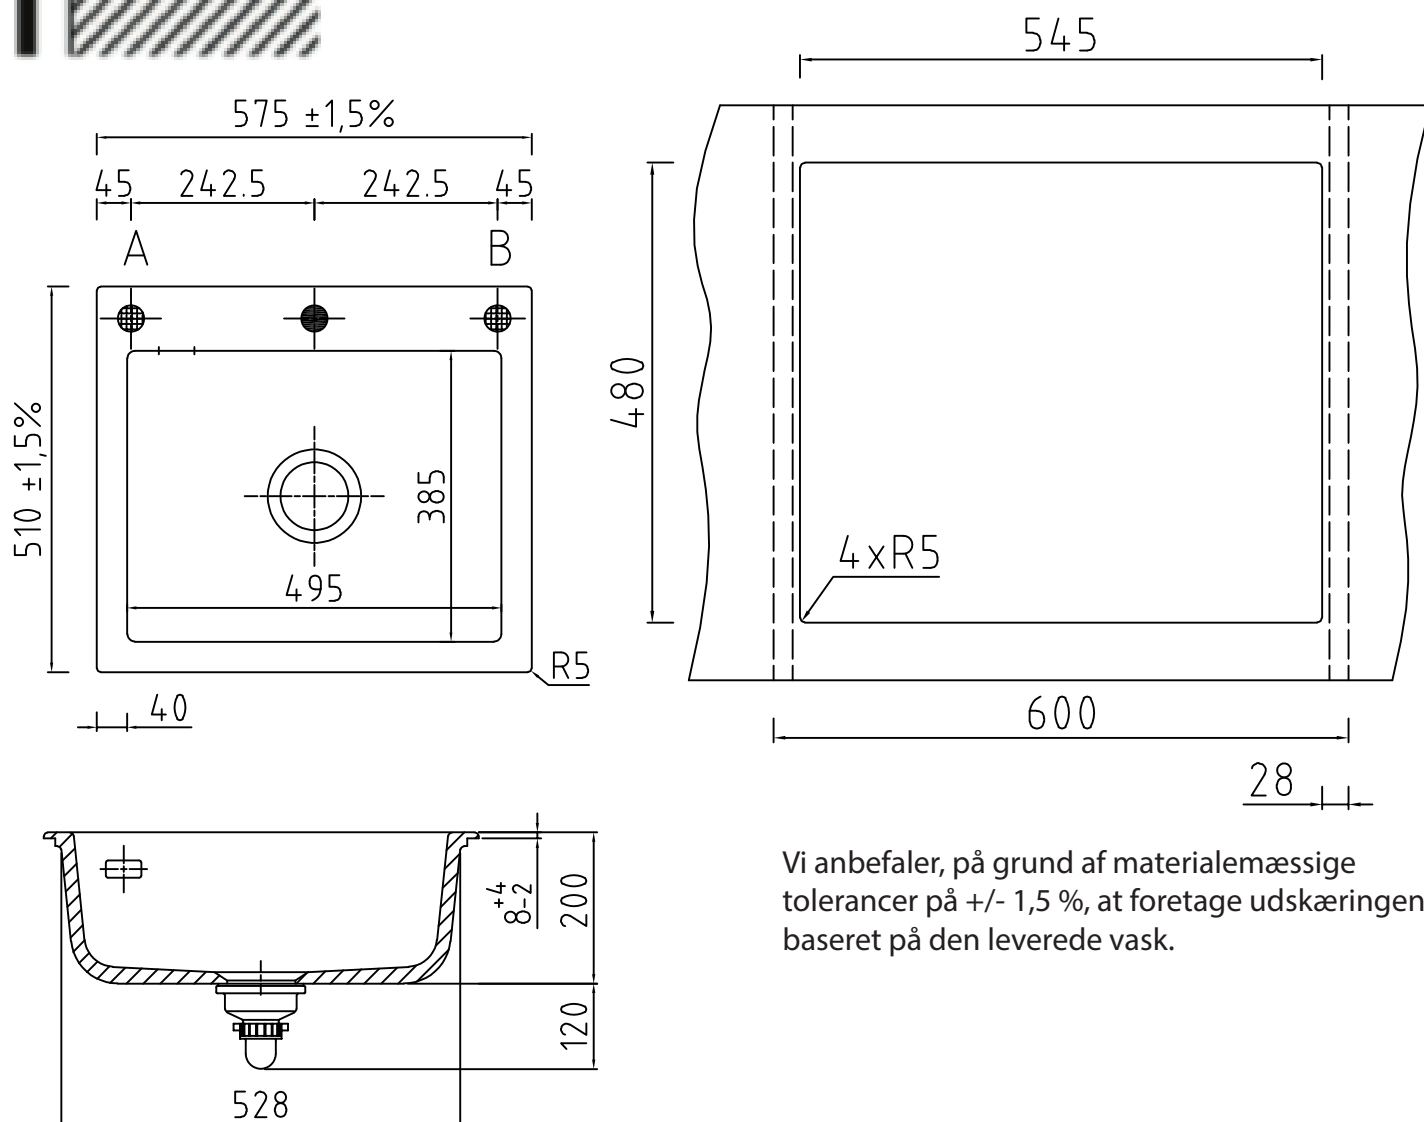

Mera 57 køkkenvask

Udskæringsmål

Varenr.: 11057MSS

VVS-nr.: 682491116

Min. skabsbredde:

600 mm

UDSKÆRINGSMÅL
AUSSPARUNG
CUTOUT

Nedfældning
Einbau
Normal installation

LAVABO®

Vi anbefaler, på grund af materialemæssige tolerancer på +/- 1,5 %, at foretage udskæringen baseret på den leverede vask.